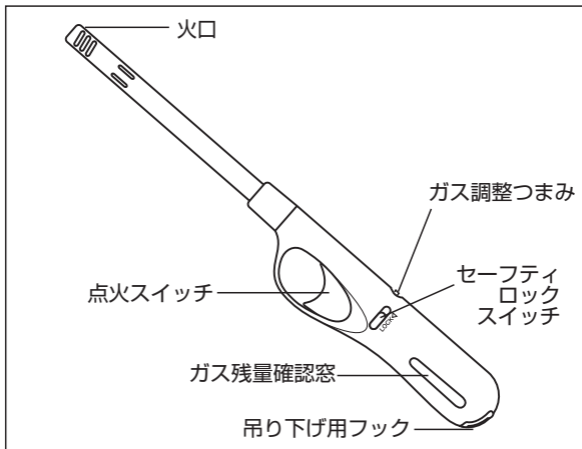

でかマッチ KB-400

CR チャイルド
レスタンス機能付

子供の事故を防ぐため
点火スイッチを重くしてあります。

■特徴

- 1.使いやすく安全に着火できるロングノズル。
- 2.セーフティロック付なので誤作動がなく安全。
- 3.見やすいガス残量確認窓を設置。
- 4.炎調整機能付。
- 5.便利な吊り下げ用フック付。

■仕様

外形寸法：40X32X293mm
ガス容量：約4.4g
重 量：74g

■各部の名称

■使用方法

- 1.セーフティロックスイッチを解除し、点火スイッチを「カチッ」という音がするまで押し着火します。着火しない場合はゆっくりとこの操作を繰り返します。
- 2.炎の長さは、ガス調整つまみで調整します。
- 3.点火スイッチを離すと消火します。
- 4.炎が消えていることを確認後、セーフティロックスイッチをロックします。

特に注意していただきたいこと

⚠ 警告

- ●子供に触れさせないでください。
- ●子供の手の届くところに置かないでください。
- ●着火時又は使用中は火口を顔や衣類に向けないでください。やけどの原因になります。
- ●使用中及び使用直後は先端部分が熱くなっていますので可燃物を近づけたり、手を触れたりしないでください。やけどや火災の原因になります。
- ●可燃性高圧ガスが入っています。火のそばや、直射日光の当たる場所や50℃以上になる場所に置かないでください。破裂の原因になります。
- ●本体に穴を開けたり火の中に投入しないでください。
- ●使用後は完全に消えた事を確認してください。火災の原因になります。
- ●10秒以上の連続使用はおやめください。
- ●たばこ、葉巻、パイプ等の着火に使用しないでください。
- ●使用後はセーフティロックスイッチをロックしてください。
- ●使いきりタイプです。ガスの充てんはできません。
- ●ガスを完全に使い切ってから、燃えないゴミとして処分してください。

KB-400